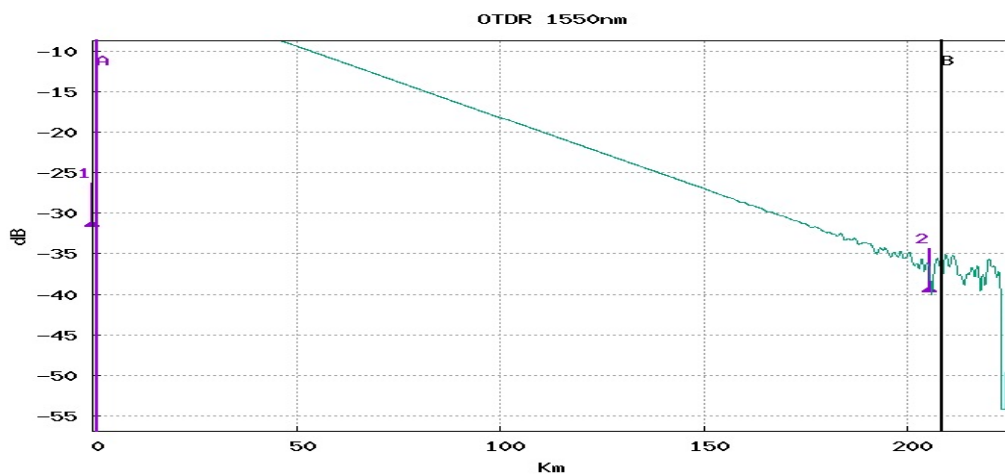

Ident. Cabo : DIO ALTA POTENCIA TEF - CDJ

ID da Fibra /Número : FO 31

Origem : TEFE

Extremidade : COARI

ID da OS : INFOVIA PAC

ID do Operador : SIMON

SmartOTDR (S/N 83019)

E138FB65 (S/N 83019)

Calibration date : 07/03/2023

Data : 16/01/2026 08:42 (UTC-3)

Setup

OTDR

EXPERT

Alarmes

Laser

1550nm

Pw

20us

Alcance

260km

Tempo de Aquisição

60.0s

IOR

1.46800(G652 G657)

Coef. de Dispersão

-81.0 dB

Limites

None

Resumo

Nome do Arquivo

TEFE x COARI_FO-031.msor

Laser nm

1550

Perda Total dB

36.028

Link ORL dB

Fim da Fibra Km

205.444

Direção

TEFE -> COARI

Perda Média dB/Km

0.175

Evento Alarmes

2

1/2

0.000

2/2

205.444 Km

A : 0.979km -2.351 dB

A-B : 207.487km 0.171 dB/Km

35.468 dB

B : 208.466km -37.819 dB

Evento	Distância	Perda	Reflect.	Declive	Secção	P. Total
	Km	dB	dB	dB/km	Km	dB
1	0.000	~ 0.626	~ -35.58		0.000	0.000
2	205.444			0.175	0.205	36.028